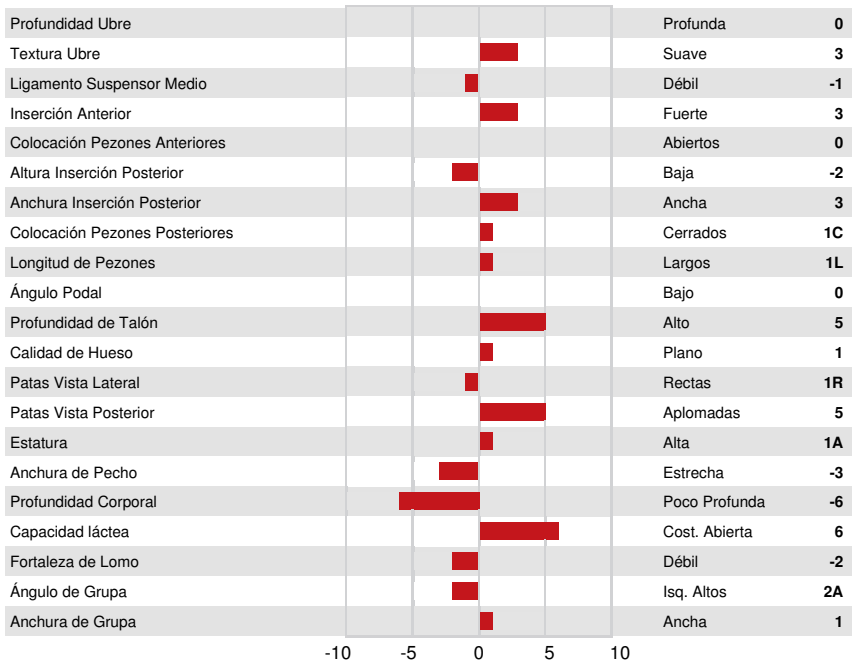

DPF RDF BLF CNF BYF MWF CVF HH1F HH2F HH3F HH4F HH5F HH6C HCDF HMWF

Num.Reg #: HO840M3236793980 aAa: 432561 DMS: 123,135  
 Nacimiento: 02/27/2022 Kappa Caseina: BB Beta Caseina: A2A2

PRODUCCION			GPA 24* APR	
Leche kg	Grasa kg	Grasa %	Proteína kg	Proteína %
1028	147	+0.93	82	+0.39
Eficiencia de Conversión	RMC	Eficiencia Metano		
96	103	92		

**SALUD Y REPRODUCCIÓN** **Immunity 95**

Vida en el Rebaño	105	Inmunidad crías	99
Células Somáticas	104	Facilidad de Parto	103
Fertilidad Hijas	103	Facilidad Parto de las Hijas	107
Cond. Corporal	96	Velocidad Ordeño	99
Resist. Mastitis.	102	Temperamento	105
Persistencia de la lactación	101	Resistencia a Enfermedades Metabólicas	98

**TIPO** GPA 24\* APR

Tipo	2	Fortaleza Lechera	0
Sistema Mamario	3	Grupa	-2
Patatas	4		

KINGS-RANSOM IT DISTINCT  
 FIFTH DAM